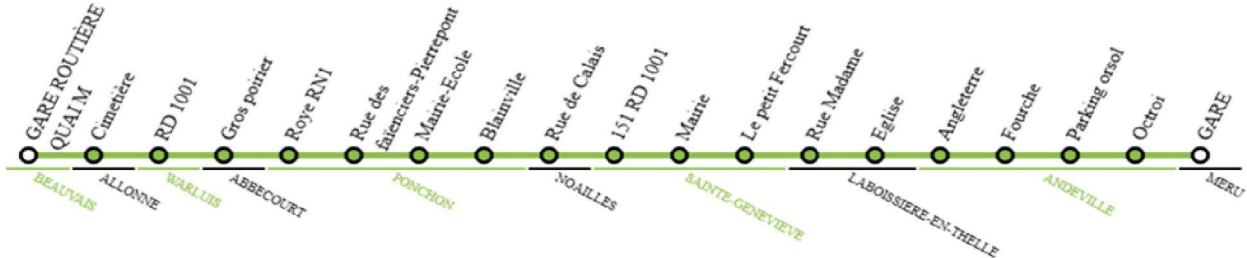

621

BEAUVAIS

MERU

LIGNE RÉGULIÈRE

PÉRIODICITÉ Valable du 01/09/25 au 04/07/26 en Période Sco. (PS) et Période de Vac. Sco. (PVS)

Course	11568	10093	10090	10095	11813	10096
Période	PS:___S_	PS:___m__	PS:LMmJV_	PS:LMmJV_	PS:___S_	PVS:LMmJV S
Quai	M	M	M	M	M	M
BEAUVAIS - Gare routière	12:15	12:45	15:50		17:45	17:45
BEAUVAIS - Lycée Paul Langevin			15:58	17:50		
BEAUVAIS - Gare routière				18:04		
ALLONNE - Cimetière	12:22	12:52			17:55	17:50
WARLUIS - RD 1001	12:28	13:00			18:00	17:55
ABBECOURT - Gros poirier	12:31	13:04	16:04		18:03	17:58
PONCHON - Roye RN1	12:34	13:06			18:05	18:01
PONCHON - Rue des faïenciers-Pierrepont	12:37	13:07				18:04
PONCHON - Mairie-Ecole	12:38	13:09				18:10
PONCHON - Blainville	12:41	13:11				
NOAILLES - Rue de Calais	12:43	13:13	16:08	18:29	18:07	18:15
SAINTE-GENEVIÈVE - 151 RD 1001	12:46	13:19	16:14		18:13	18:21
SAINTE-GENEVIÈVE - Mairie	12:49	13:21	16:20		18:16	18:24
SAINTE-GENEVIÈVE - Le petit Fercourt	12:52	13:23	16:23	18:35	18:20	18:27
LABOISSIÈRE-EN-THELLE - Rue Madame	12:55	13:25	16:25		18:23	18:30
LABOISSIÈRE-EN-THELLE - Eglise	12:56	13:28	16:28		18:24	18:31
MORTEFONTAINE-EN-THELLE - Route de Laboissière					18:31	
MORTEFONTAINE-EN-THELLE - Mairie					18:32	
ANDEVILLE - Angletterre	13:02	13:32		18:41		18:37
ANDEVILLE - la Fourche	13:03	13:33		18:43		18:38
ANDEVILLE - Parking orsol	13:04	13:34	16:34	18:44	18:42	18:39
ANDEVILLE - Octroi	13:05	13:36	16:36	18:46		18:40
MERU - Caserne des pompiers			16:44			
ANDEVILLE - la Fourche					18:43	
ANDEVILLE - Angletterre					18:44	
MERU - Gare	13:15	13:50	16:55	19:00	18:55	18:45

Légende :

Correspondance avec les courses 10549 et 10550 de la ligne 6121 pour l'Immaculée Conception de Méru.

Les élèves de Mortefontaine empruntent un car à 6h57 pour arriver à 7h05 à Ste Geneviève et prendre la correspondance de la ligne 6141.

Attention, arrêts uniquement desservis pour la descente.

Hauts-de-France mobilités

RETROUVEZ TOUS LES HORAIRES EN LIGNE

Retrouvez-nous sur :

hautsdefrance-mobilités.fr

TRIO

Transdev Réseau Interurbain de l'Oise

AGENCE TRIO1
23 rue Biot
60000 Beauvais
Tél. 03 60 75 98 82

VOTRE TRANSPORTEUR

oise mobilité

oise-mobilite.fr | 0970 150 150

+ d'infos