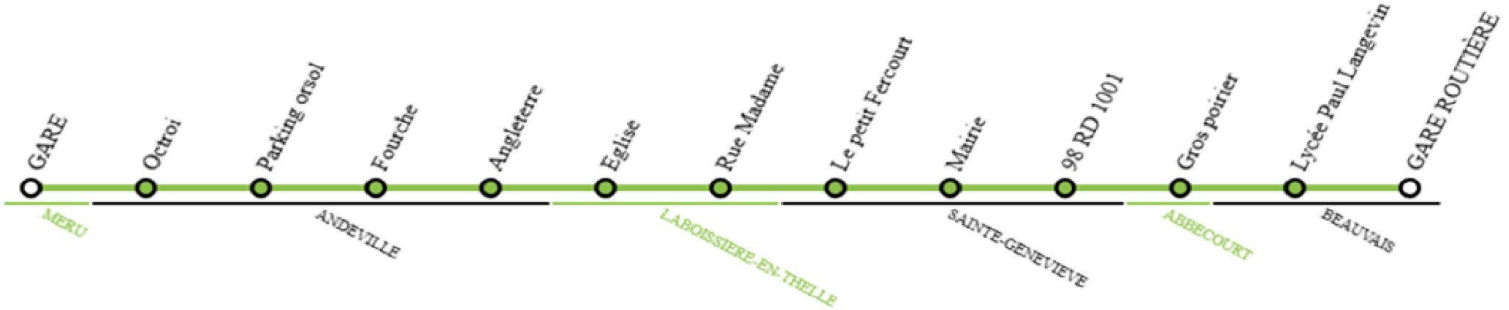

## MERU

### LIGNE RÉGULIÈRE

PÉRIODICITÉ Valable du 01/09/25 au 04/07/26 en Période Sco. (PS) et Période de Vac. Sco. (PVS)

Course	10067	12485	10068	10070	11567	10074
Période	PS:LMmJV__	PS:____S_	PVS:LMmJVS_	PS:LMmJV__	PS:____S_	PS: _m__
MERU - Gare	06:55	06:55	06:55	07:35	13:25	13:50
ANDEVILLE - Octroi	07:02	07:02	07:01		13:31	14:01
ANDEVILLE - Parking orsol	07:05	07:05	07:02		13:34	14:02
ANDEVILLE - la Fourche	07:07	07:07	07:03		13:35	14:03
ANDEVILLE - Angleterre	07:09	07:09	07:04		13:37	14:04
LABOISSIÈRE-EN-THELLE - Eglise	07:15	07:15	07:10		13:42	14:10
LABOISSIÈRE-EN-THELLE - Rue Madame	07:16	07:16	07:11		13:43	14:11
SAINTE-GENEVIÈVE - Le petit Fercourt	07:19	07:19	07:15		13:46	14:15
SAINTE-GENEVIÈVE - Mairie	07:23	07:23	07:20		13:48	14:20
SAINTE-GENEVIÈVE - 98 RD 1001	07:24	07:24	07:22		13:49	14:21
NOAILLES - Centre		07:30	07:27	08:00	13:55	14:25
PONCHON - Blainville			07:28		14:00	14:26
PONCHON - Mairie-Ecole			07:31		14:02	14:29
PONCHON - Rue des faïenciers-Pierrepont			07:32		14:04	14:30
PONCHON - Roye RN1			07:37		14:06	14:33
ABBECCOURT - Gros poirier	07:37	07:37	07:38		14:07	14:34
WARLUIS - RD 1001			07:42		14:10	14:38
BEAUVAIS - Lycée Paul Langevin	07:49	07:49	07:55	08:20	14:15	14:47
BEAUVAIS - Gare routière	08:00	08:00	08:02		14:20	14:53

#### Légende :

- Correspondance avec les courses 10549 et 10550 de la ligne 6121 pour l'Immaculée Conception de Méru.
- Les élèves de Mortefontaine empruntent un car à 6h57 pour arriver à 7h05 à Ste Geneviève et prendre la correspondance de la ligne 6141.
- Attention, arrêts uniquement desservis pour la descente.

#### Légende :

Correspondance avec les courses 10549 et 10550 de la ligne 6121 pour l'Immaculée Conception de Méru.

Les élèves de Mortefontaine empruntent un car à 6h57 pour arriver à 7h05 à Ste Geneviève et prendre la correspondance de la ligne 6141.