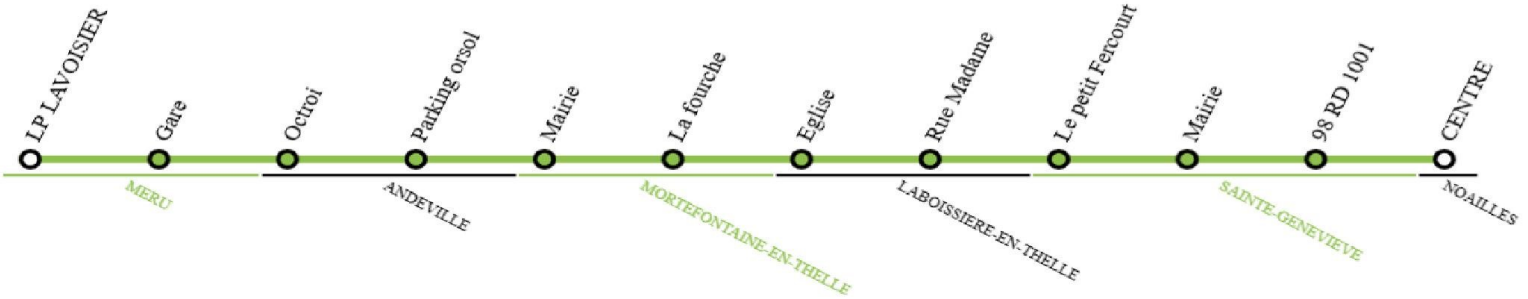

## MERU

## STE GENEVIEVE

### LIGNE RÉGULIÈRE

PÉRIODICITÉ Valable du 01/09/25 au 04/07/26 en Période Sco. (PS) et Période de Vac. Sco. (PVS)

Course	10058	11559	10060	11503
Période	PS:LMmJV_	PVS:LMmJV	PS:LMmJVS	PVS:LMmJV S_
	-	-	-	S_
MERU - LP Lavoisier	18:00			
MERU - Gare	18:05	18:05	19:10	19:05
ANDEVILLE - Octroi	18:11	18:11	19:23	19:11
ANDEVILLE - Parking orsol	18:15	18:12	19:25	19:12
ANDEVILLE - la Fourche			19:26	19:13
ANDEVILLE - Angleterre			19:28	19:14
MORTEFONTAINE-EN-THELLE - Mairie	18:21	18:22		
MORTEFONTAINE-EN-THELLE - La fourche	18:23	18:23		
LABOISSIÈRE-EN-THELLE - Eglise	18:27	18:24	19:33	19:20
LABOISSIÈRE-EN-THELLE - Rue Madame	18:29	18:25	19:35	19:21
SAINTE-GENEVIÈVE - Le petit Fercourt	18:33	18:28	19:38	19:24
SAINTE-GENEVIÈVE - Mairie	18:36	18:33	19:42	19:29
SAINTE-GENEVIÈVE - 98 RD 1001	18:37	18:35	19:43	19:31
NOAILLES - Centre	18:43	18:40	19:50	19:37

Légende :

Correspondance avec le car de la ligne 603 en provenance de Cergy.

Correspondance avec le train de 19h05.