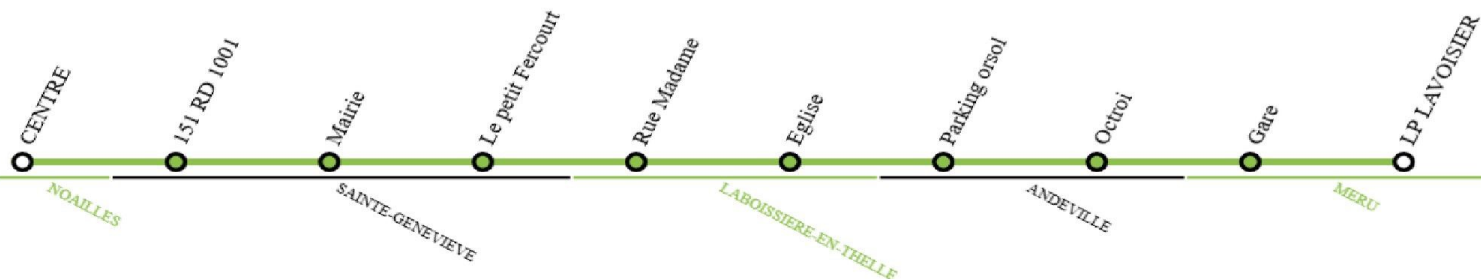

### LIGNE RÉGULIÈRE

PÉRIODICITÉ Valable du 01/09/25 au 04/07/26 en Période Sco. (PS) et Période de Vac. Sco. (PVS)

Course	10058	11559	10060	11503
Période	PS:LMmJV_	PVS:LMmJV	PS:LMmJVS	PVS:LMmJV S_
	-	-	-	S_
MERU - LP Lavoisier	18:00			
MERU - Gare	18:05	18:05	19:10	19:05
ANDEVILLE - Octroi	18:11	18:11	19:23	19:11
ANDEVILLE - Parking orsol	18:15	18:12	19:25	19:12
ANDEVILLE - la Fourche			19:26	19:13
ANDEVILLE - Angleterre			19:28	19:14
MORTEFONTAINE-EN-THELLE - Mairie	18:21	18:22		
MORTEFONTAINE-EN-THELLE - La fourche	18:23	18:23		
LABOISSIÈRE-EN-THELLE - Eglise	18:27	18:24	19:33	19:20
LABOISSIÈRE-EN-THELLE - Rue Madame	18:29	18:25	19:35	19:21
SAINTE-GENEVIÈVE - Le petit Fercourt	18:33	18:28	19:38	19:24
SAINTE-GENEVIÈVE - Mairie	18:36	18:33	19:42	19:29
SAINTE-GENEVIÈVE - 98 RD 1001	18:37	18:35	19:43	19:31
NOAILLES - Centre	18:43	18:40	19:50	19:37

Légende :

Correspondance avec le car de la ligne 603 en provenance de Cergy.

Correspondance avec le train de 19h05.

## STE GENEVIEVE

### LIGNE RÉGULIÈRE

PÉRIODICITÉ Valable du 01/09/25 au 04/07/26 en Période Sco. (PS) et Période de Vac. Sco. (PVS)

Course	11873	10075	10088	10089	12478
Période	PS:____S_  PVS:____S	PS:LMmJV_ PVS:LMm JV_	PS:LMmJV_ _PVS:LMmJ V	PS:LMmJVS	PVS:LMmJV
NOAILLES - Centre				06:42	07:47
NOAILLES - Rue de Calais	06:05		06:10		
SAINTE-GENEVIÈVE - 151 RD 1001	06:09		06:14	06:47	07:52
SAINTE-GENEVIÈVE - Mairie	06:11		06:16	06:50	07:55
SAINTE-GENEVIÈVE - Le petit Fercourt	06:14		06:19	06:53	07:58
LABOISSIÈRE-EN-THELLE - Rue Madame	06:17		06:22	06:56	08:01
LABOISSIÈRE-EN-THELLE - Eglise	06:19		06:24	06:58	08:03
ANDEVILLE - Angleterre	06:23	06:10	06:28		
ANDEVILLE - la Fourche	06:25	06:11	06:30		
ANDEVILLE - Parking orsol	06:26	06:12	06:31	07:08	08:13
ANDEVILLE - Octroi	06:28	06:13	06:33	07:10	08:15
MERU - Gare	06:38	06:27	06:50	07:22	08:27
MERU - LP Lavoisier				07:30	