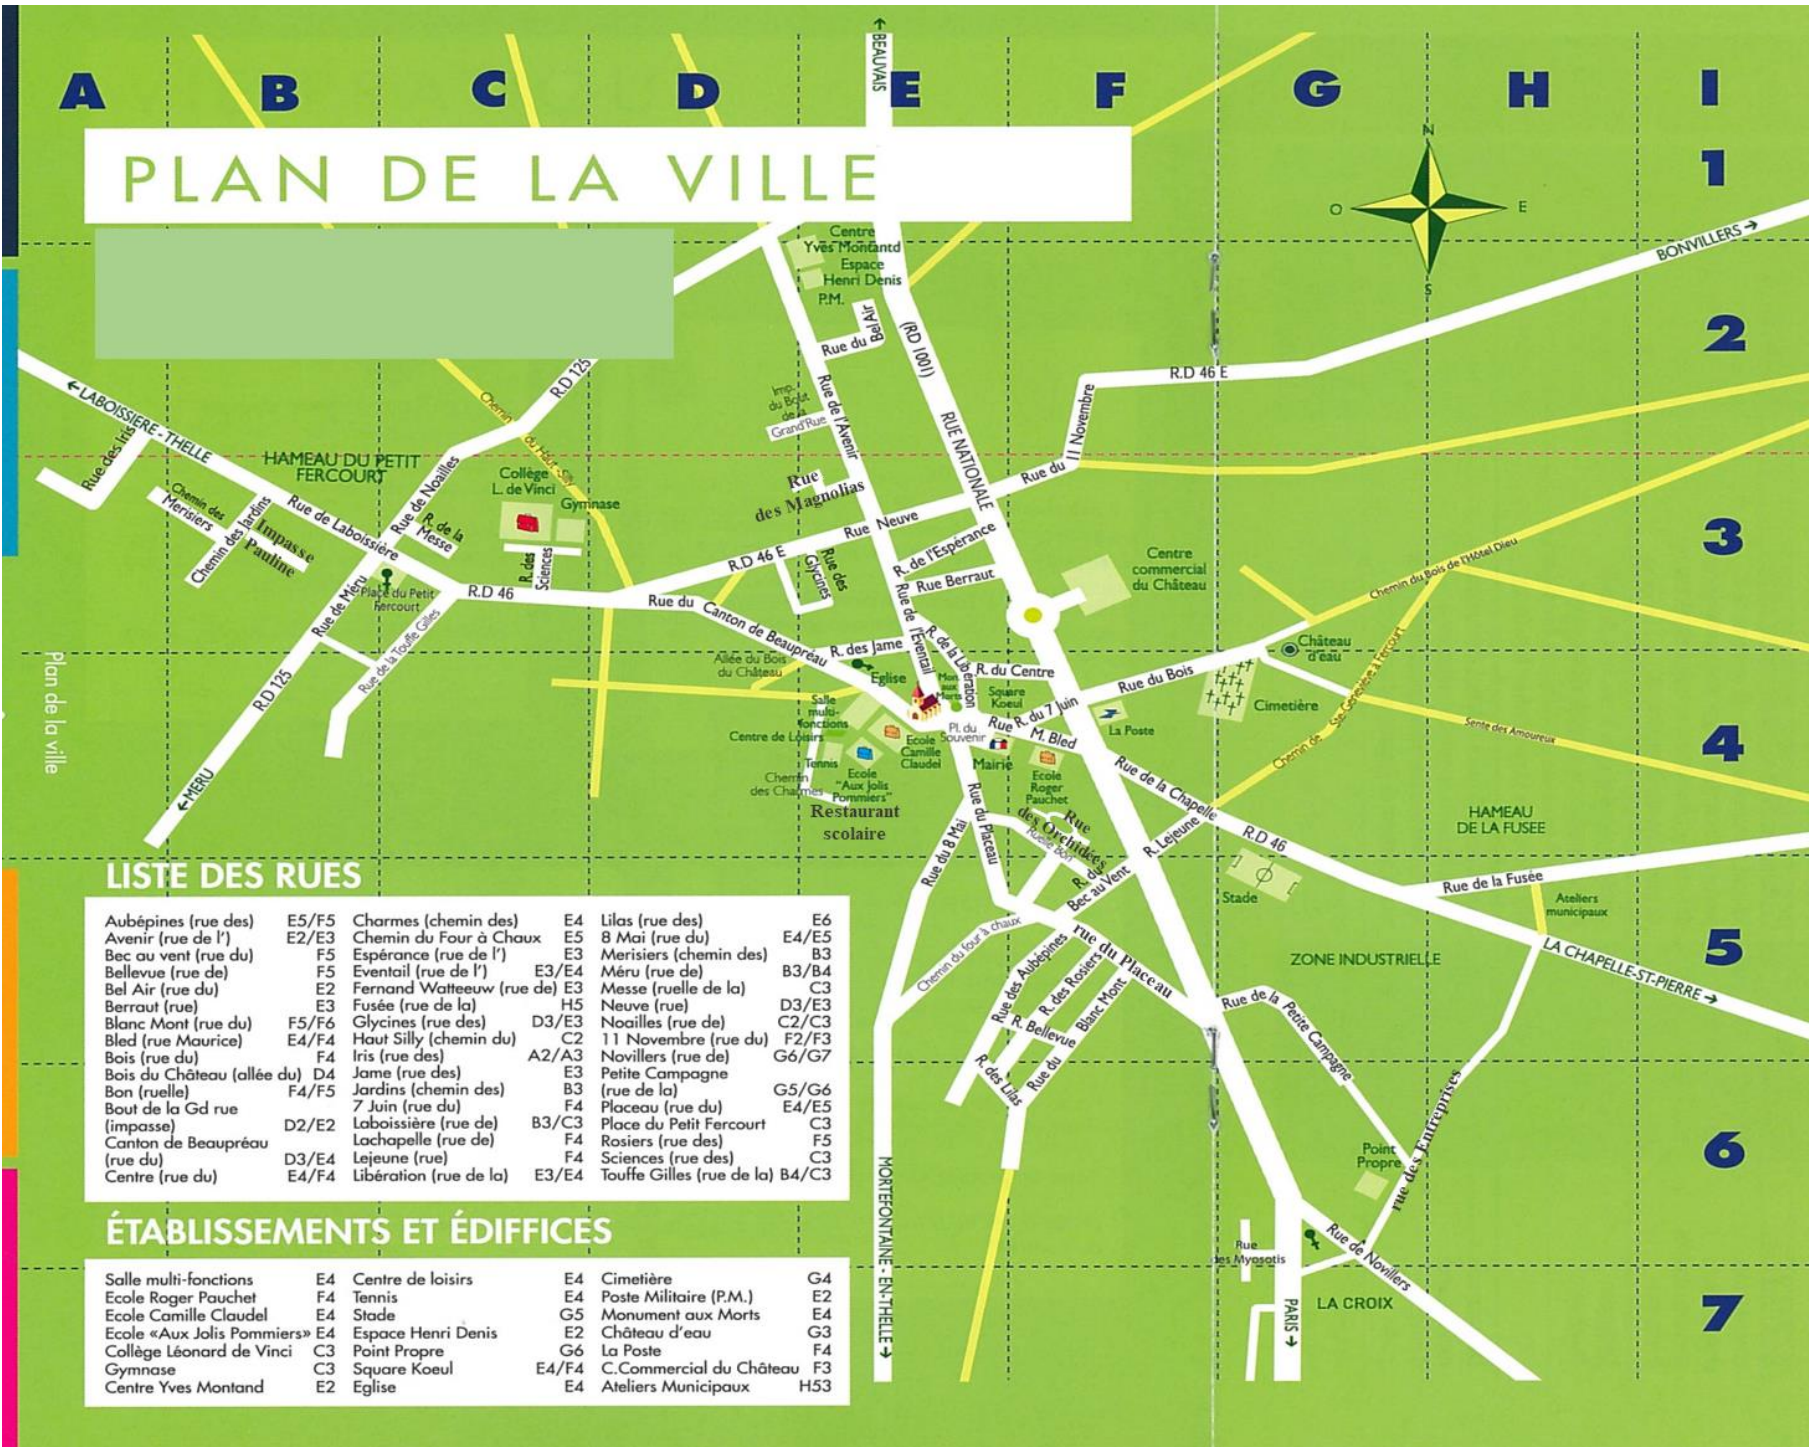

PLAN DE LA VILLE

LISTE DES RUES

Aubépines (rue des)	E5/F5	Charmes (chemin des)	E4	Lilas (rue des)	E6
Avenir (rue de l')	E2/E3	Chemin du Four à Chaux	E5	8 Mai (rue du)	E4/E5
Bec au vent (rue du)	F5	Espérance (rue de l')	E3	Merisiers (chemin des)	B3
Belvue (rue de)	F5	Eventail (rue de l')	E3/E4	Méru (rue de)	B3/B4
Bel Air (rue du)	E2	Fernand Watteuw (rue de)	E3	Messe (ruelle de la)	C3
Berraut (rue)	E3	Fusée (rue de la)	H5	Neuve (rue)	D3/E3
Blanc Mont (rue du)	F5/F6	Glycines (rue des)	D3/E3	Noailles (rue de)	C2/C3
Bled (rue Maurice)	E4/F4	Haut Silly (chemin du)	C2	11 Novembre (rue du)	F2/F3
Bois (rue du)	F4	Iris (rue des)	A2/A3	Novillers (rue de)	G6/G7
Bois du Château (allée du)	D4	Jame (rue des)	E3	Petite Campagne (rue de la)	G5/G6
Bon (ruelle)	F4/F5	Jardins (chemin des)	B3	Placeau (rue du)	E4/E5
Bout de la Gd rue (impasse)	D2/E2	7 Juin (rue du)	F4	Place du Petit Fercourt	C3
Canton de Beaupréau (rue du)	D3/E4	Laboissière (rue de)	B3/C3	Rosiers (rue des)	F5
Centre (rue du)	E4/F4	Lachapelle (rue de)	F4	Sciences (rue des)	C3
		Lejeune (rue)	E3/E4	Touffe Gilles (rue de la)	B4/C3
		Libération (rue de la)			

ÉTABLISSEMENTS ET ÉDIFICES

Salle multi-fonctions	E4	Centre de loisirs	E4	Cimetière	G4
Ecole Roger Pauchet	F4	Tennis	E4	Poste Militaire (P.M.)	E2
Ecole Camille Claudel	E4	Stade	G5	Monument aux Morts	E4
Ecole «Aux Jolis Pommiers»	E4	Espace Henri Denis	E2	Château d'eau	G3
Collège Léonard de Vinci	C3	Point Propre	G6	La Poste	F4
Gymnase	C3	Square Koeul	E4/F4	C.Commercial du Château	F3
Centre Yves Montand	E2	Eglise	E4	Ateliers Municipaux	H53