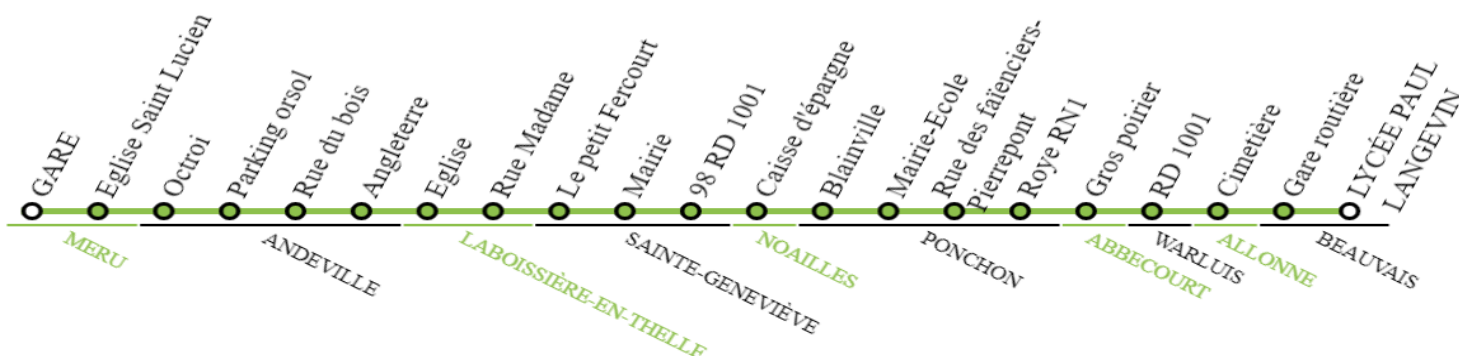

Réseau
Oise

Horaires valables du
1er septembre 2021 au
6 juillet 2022

PS : Période Scolaire

PVS : Période Vacances Scolaires

Ligne 621

Méru - Beauvais

621 Méru - Beauvais

Horaires valables du 01/09/2021 au 06/07/2022

En direction de BEAUVAIS - Gare routière

Course	10067	10068	10070	11567	10074
Période	PS	PVS	PS	PS	PS
Jours de circulation	LMmJVS	LMmJVS	LMmJV	S	m
MERU - Gare	06:55	06:55	07:35	13:25	13:50
MERU - Eglise Saint Lucien	06:57	06:57	-	13:27	13:57
ANDEVILLE - Octroi	07:02	07:01	-	13:31	14:01
ANDEVILLE - Parking orsol	07:05	07:02	-	13:34	14:02
ANDEVILLE - Rue du bois	07:07	07:03	-	13:35	14:03
ANDEVILLE - Angleterre	07:09	07:04	-	13:37	14:04
LABOISSIÈRE-EN-THELLE - Eglise	07:15	07:10	-	13:42	14:10
LABOISSIÈRE-EN-THELLE - Rue Madame	07:16	07:11	-	13:43	14:11
SAINTE-GENEVIÈVE - Le petit Fercourt	07:19	07:15	-	13:46	14:15
SAINTE-GENEVIÈVE - Mairie	07:23	07:20	-	13:48	14:20
SAINTE-GENEVIÈVE - 98 RD 1001	07:24	07:22	-	13:49	14:21
NOAILLES - Caisse d'épargne	07:31	07:27	08:00	13:55	14:25
PONCHON - Blainville	-	07:28	-	14:00	14:26
PONCHON - Mairie-Ecole	-	07:31	-	14:02	14:29
PONCHON - Rue des faïenciers-Pierrepont	-	07:32	-	14:04	14:30
PONCHON - Roye RN1	-	07:37	-	14:06	14:33
ABBECOURT - Gros poirier	07:37	07:38	-	14:07	14:34
WARLUIS - RD 1001	-	07:42	-	14:10	14:38
ALLONNE - Cimetière	-	07:48	-	14:14	14:47
BEAUVAIS - Lycée Paul Langevin	07:49	07:55	08:20	-	-
BEAUVAIS - Gare routière	08:00	08:02	-	14:20	14:53
Trains pour Paris	08:40	08:40	-	14:37	-

Légende

 : Les élèves de Mortefontaine empruntent un car à 6h57 pour arriver à 7h05 à Ste Geneviève et prendre la correspondance de la ligne 6141

 : Attention, arrêts uniquement desservis à la descente

621 Méru - Beauvais

Légende

 : Correspondance avec les courses 10549 et 10550 de la ligne 6121 pour l'Immaculée Conception de Méru

INFORMATIONS

VOYAGEURS

Le « PASS Oise Mobilité » est un support unique utilisable pour charger les titres de transport de l'ensemble des réseaux de transport de l'Oise.