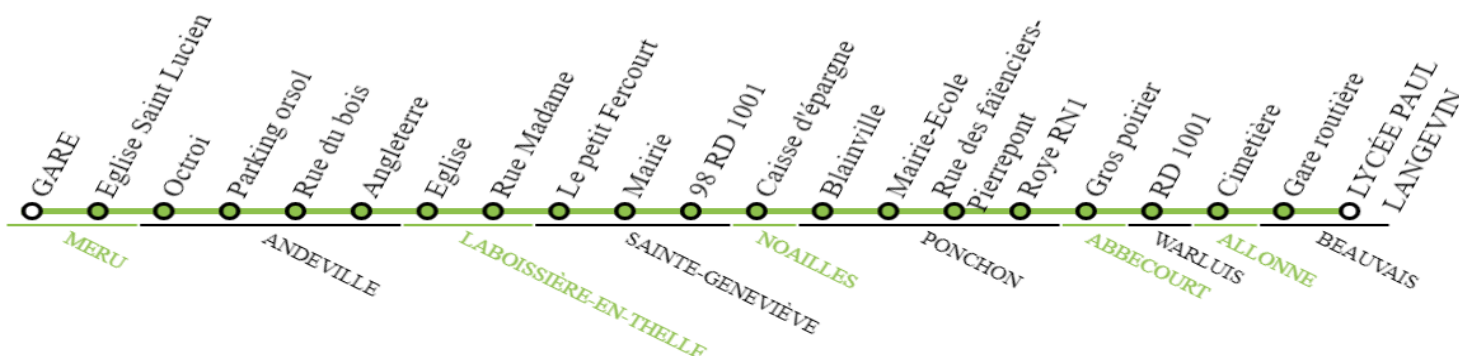

Légende

 : Les élèves de Mortefontaine empruntent un car à 6h57 pour arriver à 7h05 à Ste Geneviève et prendre la correspondance de la ligne 6141

 : Attention, arrêts uniquement desservis à la descente

621 Méru - Beauvais

Horaires valables du 01/09/2021 au 06/07/2022

En direction de MERU - Gare SNCF

Course	11568	10093	10090	10095	11813	10096
Période	PS	PS	PS	PS	PS	PVS
Jours de circulation	S	m	LMmJV	LMmJV	S	LMmJVS
BEAUVAIS - Gare routière	12:15	12:45	15:50	-	17:45	17:45
BEAUVAIS - Lycée Paul Langevin	-	-	15:58	17:40	-	-
BEAUVAIS - Gare routière	-	-	-	17:54	-	-
ALLONNE - Cimetière	12:22	12:52	-	-	17:55	17:50
WARLUIS - RD 1001	12:28	13:00	-	-	18:00	17:55
ABBECOURT - Gros poirier	12:31	13:04	16:04	-	18:03	17:58
PONCHON - Roye RN1	12:34	13:06	-	-	18:05	18:01
PONCHON - Rue des faïenciers-Pierrepont	12:37	13:07	-	-	-	18:04
PONCHON - Mairie-Ecole	12:38	13:09	-	-	-	18:10
PONCHON - Blainville	12:41	13:11	-	-	-	-
NOAILLES - RD 1001	12:43	13:13	16:08	18:19	18:07	18:15
SAINTE-GENEVIÈVE - 151 RD 1001	12:46	13:19	16:08	-	18:13	18:21
SAINTE-GENEVIÈVE - 98 RD 1001	-	-	-	-	-	18:22
SAINTE-GENEVIÈVE - Mairie	12:49	13:21	16:20	-	18:16	18:24
SAINTE-GENEVIÈVE - Le petit Fercourt	12:52	13:23	16:23	18:25	18:20	18:27
LABOISSIÈRE-EN-THELLE - Rue Madame	12:55	13:25	16:25	-	18:23	18:30
LABOISSIÈRE-EN-THELLE - Eglise	12:56	13:28	16:28	-	18:24	18:31
MORTEFONTAINE-EN-THELLE - Route de Laboissière	-	-	-	-	18:31	-
MORTEFONTAINE-EN-THELLE - Mairie	-	-	-	-	18:32	-
ANDEVILLE - Angleterre	13:02	13:32	-	18:31	-	18:37
ANDEVILLE - Rue du bois	13:03	13:33	-	18:33	-	18:38
ANDEVILLE - Parking orsol	13:04	13:34	16:34	18:34	18:42	18:39
ANDEVILLE - Octroi	13:05	13:36	16:36	18:36	18:43	18:40
MERU - Caserne des pompiers	-	-	16:44	-	-	-
ANDEVILLE - Angleterre	-	-	-	-	18:45	-
ANDEVILLE - Rue du bois	-	-	-	-	18:50	-
MERU - Eglise Saint Lucien	-	-	-	-	18:55	18:41
MERU - Gare	13:15	13:50	16:55	18:50	19:00	18:45
Trains pour Paris		14:00	17:03	19:03	19:03	19:03