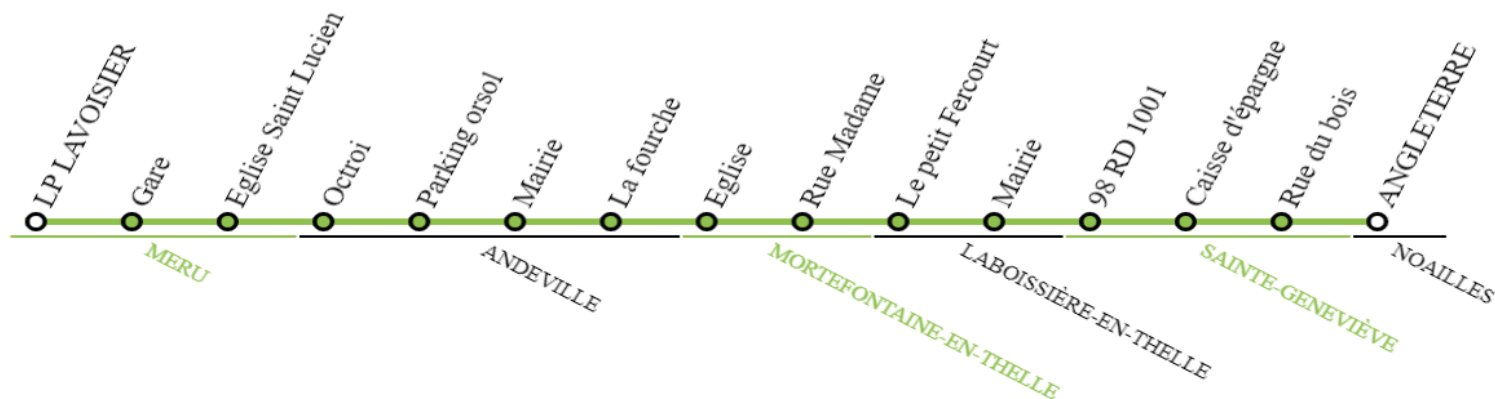

Réseau
Oise

Horaires valables
du 1er septembre 2021 au 6 juillet 2022
en période scolaire (PS) et
en période de vacances scolaires (PVS)

Ligne 622

Noailles -
Sainte Geneviève
- Méru

622 Noailles - Sainte Geneviève - Méru

Horaires valables du 01/09/2021 au 06/07/2022

En direction de NOAILLES - Caisse d'épargne

Course	10058	11559	10060	11503
Période	PS	PVS	PS	PVS
Jours de circulation	LMmJV	LMmJV	LMmJVS	LMmJVS
MERU - LP Lavoisier	18:00	-	-	-
MERU - Gare	18:05	18:05	19:05	19:05
MERU - Eglise Saint Lucien	18:07	18:07	19:07	19:07
ANDEVILLE - Octroi	18:11	18:11	19:11	19:11
ANDEVILLE - Parking orsol	18:12	18:12	19:12	19:12
ANDEVILLE - Rue du bois	-	-	19:13	19:13
ANDEVILLE - Angleterre	-	-	19:14	19:14
MORTEFONTAINE-EN-THELLE - Mairie	18:22	18:22	-	-
MORTEFONTAINE-EN-THELLE - La fourche	18:23	18:23	-	-
LABOISSIÈRE-EN-THELLE - Eglise	18:24	18:24	19:20	19:20
LABOISSIÈRE-EN-THELLE - Rue Madame	18:25	18:25	19:21	19:21
SAINTE-GENEVIÈVE - Le petit Fercourt	18:28	18:28	19:24	19:24
SAINTE-GENEVIÈVE - Mairie	18:33	18:33	19:29	19:29
SAINTE-GENEVIÈVE - 98 RD 1001	18:35	18:35	19:31	19:31
NOAILLES - Caisse d'épargne	18:40	18:40	19:37	19:37

En direction de MERU - Gare SNCF

Course	11873	10075	10088	10089
Période	PS PVS	PS PVS	PS PVS	PS
Jours de circulation	S	LMmJV	LMmJV	LMmJVS
NOAILLES - Caisse d'épargne	-	-	-	06:47
NOAILLES - RD 1001	06:05	-	06:10	-
SAINTE-GENEVIÈVE - 151 RD 1001	06:09	-	06:14	06:52
SAINTE-GENEVIÈVE - Mairie	06:11	-	06:16	06:55
SAINTE-GENEVIÈVE - Le petit Fercourt	06:14	-	06:19	06:58
LABOISSIÈRE-EN-THELLE - Rue Madame	06:17	-	06:22	07:01
LABOISSIÈRE-EN-THELLE - Eglise	06:19	-	06:24	07:03
ANDEVILLE - Angleterre	06:23	06:10	06:28	-
ANDEVILLE - Rue du bois	06:25	06:11	06:30	-
ANDEVILLE - Parking orsol	06:26	06:12	06:31	07:13
ANDEVILLE - Octroi	06:28	06:13	06:33	07:15
MERU - Eglise Saint Lucien	-	-	-	07:21
MERU - Gare	06:38	06:27	06:50	07:27
MERU - LP Lavoisier	-	-	-	07:35