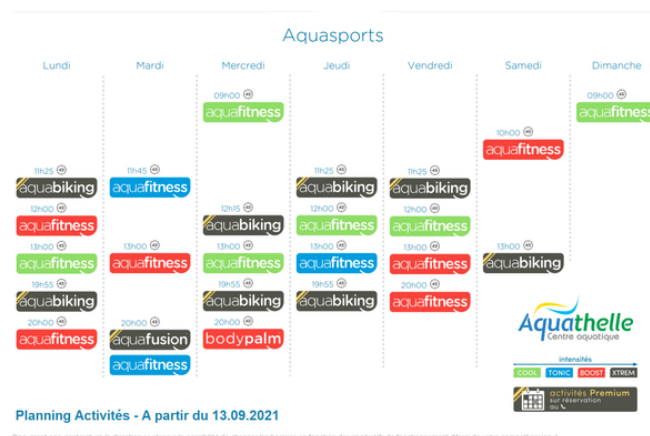

Le centre aquatique **Aquathelle** propose des cours à destination des bébés nageurs jusqu'aux adultes, selon des créneaux définis, de **septembre à juin pour l'Académie du Savoir Nager**, et tous les jours pour les aquasport adulte !

Nouvelle option : pour les enfants, le ludinage, avec un **accès illimité** aux bassins + un cours par semaine

> Tarif de **24€ par mois** pour les résidents de la Communauté de communes de la Thelloise.

Inscriptions début juin pour septembre avec test de natation au préalable. Renseignements à l'accueil.

Venez nager dans nos bassins en **illimité**, toute l'année, avec l'abonnement **Classic** à **18€** par mois.

Les cours collectifs d'aquasport sont dispensés **7j/7**, selon différents niveaux. Ils sont accessibles à la séance, à la carte de 10 ou avec un abonnement à **partir de 36,50€** par mois.

> Réservations obligatoires sur [moncentreaquatique.com](http://moncentreaquatique.com)