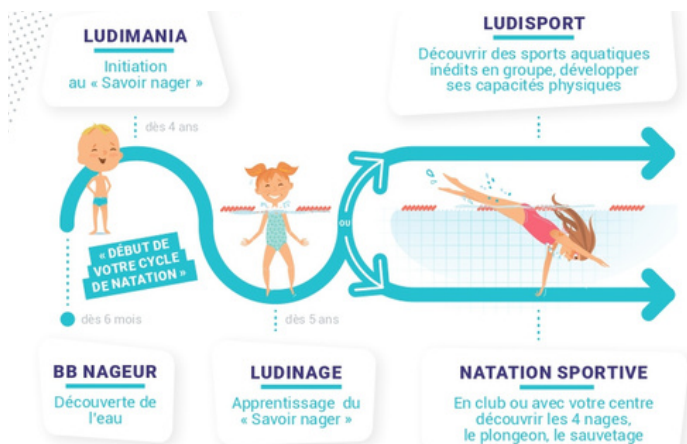

Le centre aquatique **Aquathelle** propose des cours à destination des bébés nageurs jusqu'aux adultes, selon des créneaux définis, de **septembre à juin pour l'Académie du Savoir Nager**, et tous les jours pour les aquasport adulte !

Nouvelle option : pour les enfants, le ludinage, avec un **accès illimité** aux bassins + un cours par semaine

> Tarif de **24€ par mois** pour les résidents de la Communauté de communes de la Thelloise.