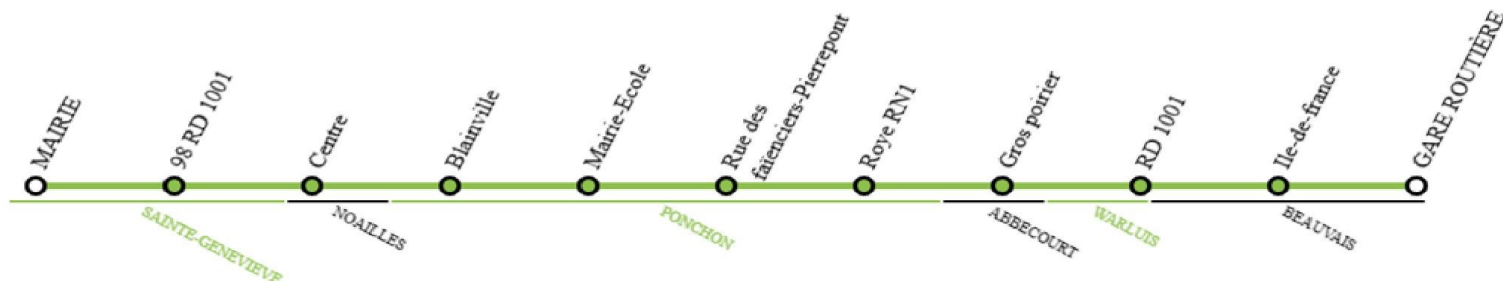

620

STE GENEVIEVE

NOAILLES

BEAUVAIS

LIGNE RÉGULIÈRE

PÉRIODICITÉ Valable du 01/09/25 au 04/07/26 en Période Sco. (PS) et Période de Vac. Sco. (PVS)

Course	10057	11849	10071	11601	10055
Période	PS:LMmJV	PS:LMmJV	PS:LMmJV	PS:LMmJV	PS:LMmJV
SAINTE-GENEVIEVE - Collège Léonard de Vinci			08:30		
SAINTE-GENEVIÈVE - Le petit Fercourt		07:16			
SAINTE-GENEVIÈVE - Mairie	06:45	07:18	08:32		13:26
SAINTE-GENEVIÈVE - 98 RD 1001	06:46	07:21	08:34		13:28
NOAILLES - Centre	06:55	07:28		08:45	13:33
PONCHON - Blainville	06:57			08:46	13:35
PONCHON - Mairie-Ecole	06:59			08:50	13:38
PONCHON - Rue des faïenciers-Pierrepoint	07:01			08:51	13:39
PONCHON - Roye RN1	07:02			08:52	13:41
ABBECOURT - Gros poirier	07:05	07:36		08:55	13:42
WARLUIS - RD 1001	07:09	07:38		08:58	13:46
BEAUVAIS - Lycée paul Langevin		07:47	08:54	09:07	13:52
BEAUVAIS - Ile-de-france	07:23				
BEAUVAIS - Gare routière	07:25	07:55	09:05	09:15	14:00

Légende :

- Attention, arrêts uniquement desservis pour la descente.
- L'aller se trouve sur la ligne 621 course 10068.

Hauts-de-France
mobilités

RETROUVEZ
TOUS
LES HORAIRES
EN LIGNE

Retrouvez-nous sur :

hautsdefrance-mobilites.fr

NOAILLES

STE GENEVIEVE

LIGNE RÉGULIÈRE

PÉRIODICITÉ Valable du 01/09/25 au 04/07/26 en Période Sco. (PS) et Période de Vac. Sco.

Course	10091	10094	11842	11631	10082
Validité totale	PS:LMmJV	PS:LM_JV	PS:LMmJV	PS:LM_JV	PVS:LMmJV
Quai	M	M	M	J	M
BEAUVAIS - Gare routière	12:50	15:36	16:00	18:05	18:15
ALLONNE - Cimetière	12:57	15:44		18:10	18:23
WARLUIS - RD 1001	13:02	15:48			18:28
ABBECCOURT - Gros poirier	13:05	15:50			18:31
PONCHON - Blainville		15:54		18:27	
PONCHON - Roye RN1	13:07				18:34
PONCHON - Rue des faïenciers-Pierrepoint	13:09				18:37
PONCHON - Mairie-Ecole	13:10				18:38
NOAILLES - Rue de Calais	13:15	15:56	16:20	18:30	18:43
SAINTE-GENEVIÈVE - Mairie	13:18				18:48
SAINTE-GENEVIÈVE - 151 RD 1001	13:22				18:50